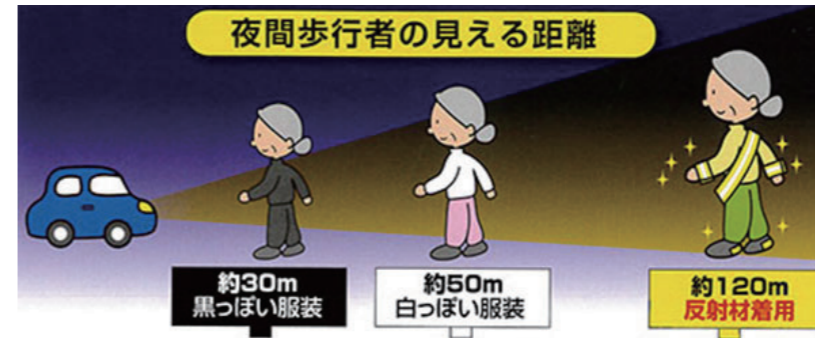

◆日程 2月6日（水） 10:30～11:30
※参加される方は2月4日までに申し込んでください。

赤ちゃん相談

身長・体重の計測と、子育てに関する相談ができます。「あいあい」は自由開放日となっていますので、計測・相談がない方も利用できます。

◆日程 2月7日（水） 10:00～11:30

パパ・ママたまご教室

今回は、保健師の「赤ちゃんの生活リズム」のお話です。対象者にはハガキを送ります。

◆日程 2月27日（水） 10:00～11:30
※参加される方は2月25日までに申し込んでください。

3月の事業紹介

☆子育て自由相談日

○日程 3月21日（木）

保健師相談日です。お子さんの発育の様子や運動発達、子育ての悩みなどの相談ができます。支援センターは自由開放日です。相談のない方も遊びにきてください。

◆表記の事業は「サロマ元氣マイレージ」の対象です。各事業に参加される方は、ポイントカードをご持参ください。また、子育てに関する事業は、健康カレンダーに記載していますのでご確認ください。

セーフティーロード☆サロマ

Traffic Safety

[交通安全]

平成24年全国交通事故死者数 北海道はワースト2

平成24年中の全国の交通事故死者数は、4,411人にもおぼり、1日平均では12・05人、2時間に1人の方が交通事故によって尊い命を失っています。北海道はワースト1にはならなかったものの、全国で2番目に多い200人の方が亡くなっています。

交通事故で依然として多いのが、夜間の歩行者と車の接触事故です。近年は、健康のために仕事の後や、夏には涼しくなる夜間にウォーキングをする方が増えています。また、冬場のこの時期は夜間の外出が減るもの、暗くなるのも早くなり、道路状況も悪くなるために運転手は道路へ注意を向けがちになり事故の危険が増します。