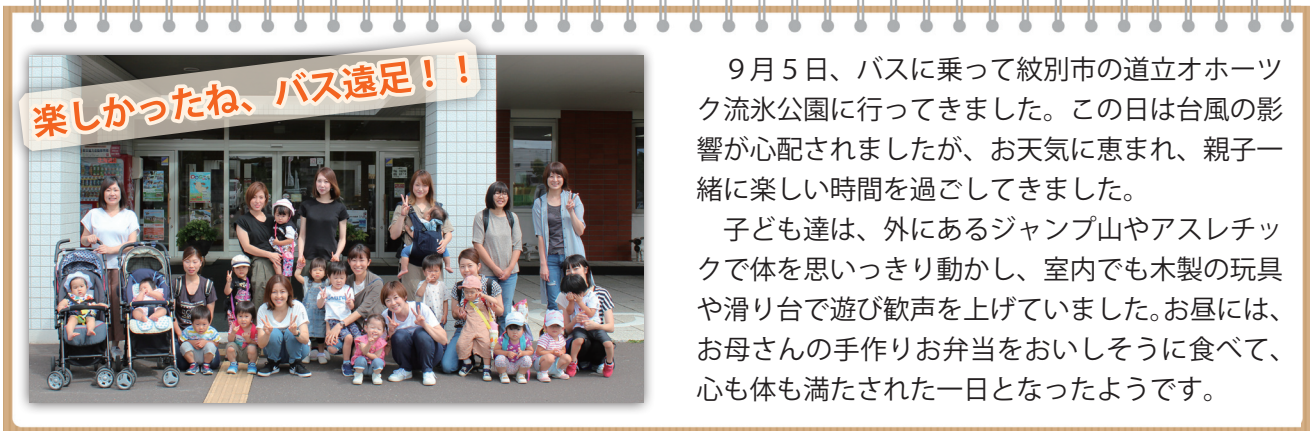

日暮れが日に日に早くなり、本格的な秋の到来を感じさせます。

これからは暖かい日中に比べ、朝夕の冷え込みが厳しくなります。季節の変わり目ですので体調を崩さないようくれぐれもご用心ください。

子育て支援センター『あいあい』 ☎2・1255

9月5日、バスに乗って紋別市の道立オホーツク流氷公園に行ってきました。この日は台風の影響が心配されましたが、お天気に恵まれ、親子一緒に楽しい時間を過ごしてきました。

子ども達は、外にあるジャンプ山やアスレチックで体を思いっきり動かし、室内でも木製の玩具や滑り台で遊び歓声を上げていました。お昼には、お母さんの手作りお弁当をおいしそうに食べて、心も体も満たされた一日となったようです。

赤ちゃん相談

保健師と栄養士が来所し、お子さんの成長や運動発達、離乳食等の相談に応じます。

身長体重の計測もできますのでお気軽にご利用ください。計測される方は、母子手帳のご持参をおすすめします。

支援センターは自由開放日です。計測・相談のない方も遊びに来てください。

☆日 程 10月11日(木) 10:00～11:30

お話『あいあい』

妊婦・0歳児保護者を対象に、管理栄養士から『離乳食について』のお話を聞きます。

これから離乳食を始めるお母さん、そして離乳食に不安を抱えていたり悩んでいるお母さん、この機会にぜひご参加ください。対象者には案内ハガキを送付します。

☆日 程 10月17日(水) 10:30～11:30

☆申込期限 10月15日(月)までにお願ひします

フリーマーケットのお知らせ

子育てサークル「てをつなごう」のお母さん達が主催する『フリーマーケット』が行われます。

ベビー用品や子ども服、雑貨等子ども達の生活に関する品物を揃え、どれも1点100円で販売します。ぜひ、足を運んでみてください。